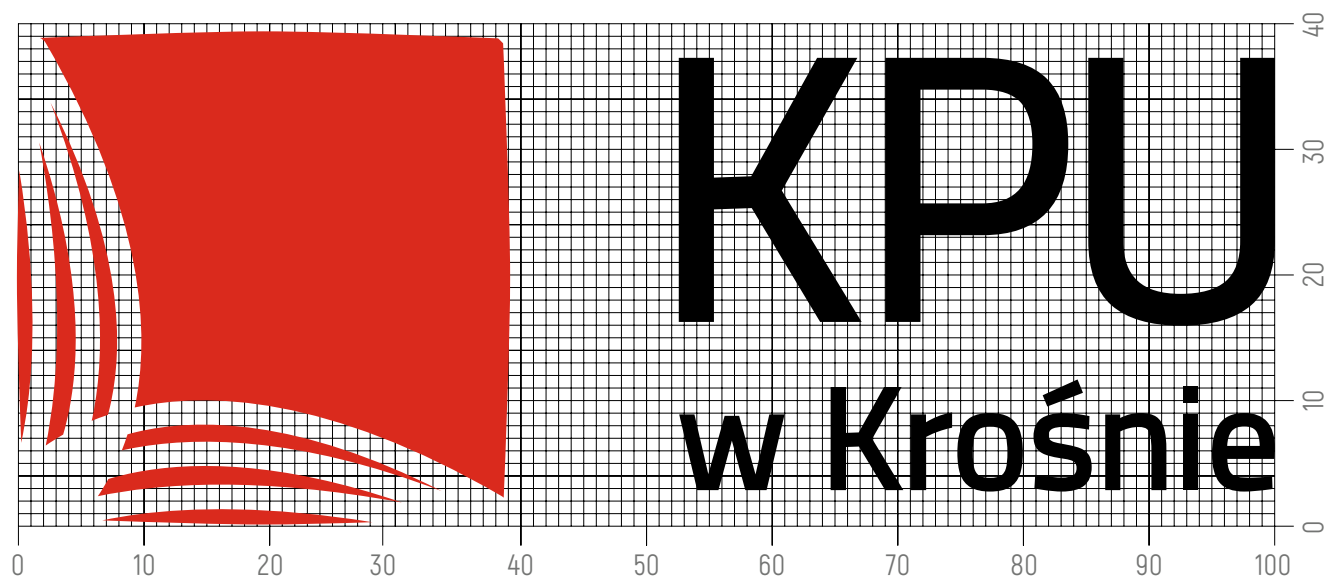

Logo posiada ściśle określoną budowę oraz proporcje. Prezentowana jest wersja znaku podstawowa i skrócona na siatce.

KONSTRUKCJA ZNAKU