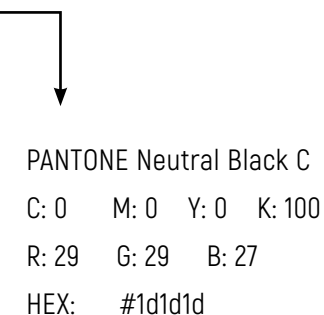

Karpacka Państwowa Uczelnia w Krośnie

Logo **Karpackiej Państwowej Uczelni w Krośnie** posiada ściśle określoną kolorystykę.