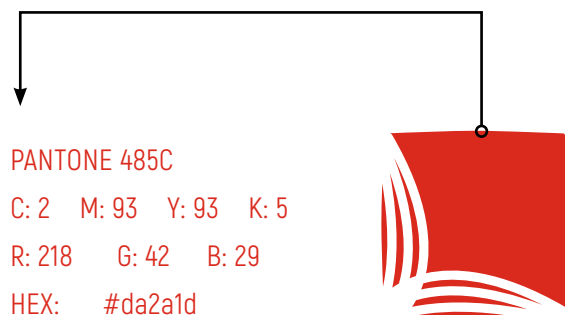

Karpacka Państwowa Uczelnia w Krośnie

Logo **Karpackiej Państwowej Uczelni w Krośnie** posiada ściśle określoną kolorystykę.